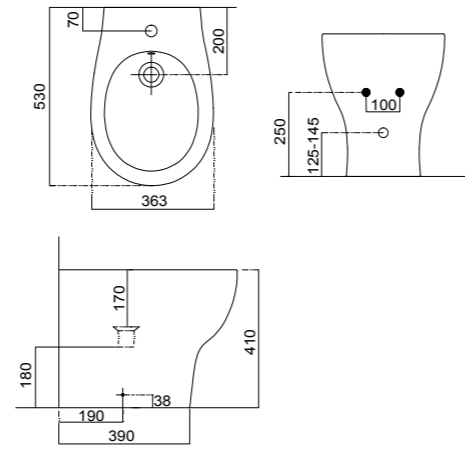

COD. **T100600101**
Bidet a terra
Back to wall bidet