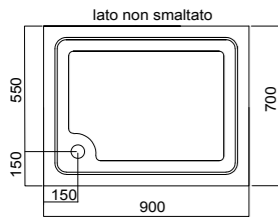

COD. T200500001
 Vaso sospeso
 Wall hung WC

COD. T200700001
 Bidet sospeso
 Wall hung bidet

Piatto doccia h 6 cm
Shower tray h 6 cm

Piatto doccia h 4 cm
Shower tray h 4 cm

COD. **PD07090611**
Piatto doccia 70x90 h 6
Shower-tray 70x90 h 6

COD. **PD10080611**
Piatto doccia 80x100 h 6
Shower-tray 80x100 h 6

COD. **PD12080611**
Piatto doccia 80x120 h 6
Shower-tray 80x120 h 6

COD. **PD12070611**
Piatto doccia 70x120 h 6
Shower-tray 70x120 h 6