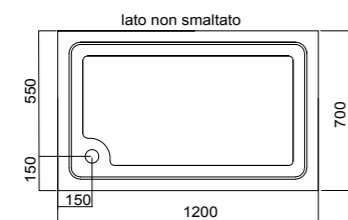

COD. T200500001
 Vaso sospeso
 Wall hung WC

COD. T200700001
 Bidet sospeso
 Wall hung bidet

Piatto doccia h 6 cm
Shower tray h 6 cm

Piatto doccia h 4 cm
Shower tray h 4 cm

COD. **PD07090611**
Piatto doccia 70x90 h 6
Shower-tray 70x90 h 6

COD. **PD10080611**
Piatto doccia 80x100 h 6
Shower-tray 80x100 h 6

COD. **PD12080611**
Piatto doccia 80x120 h 6
Shower-tray 80x120 h 6

COD. **PD12070611**
Piatto doccia 70x120 h 6
Shower-tray 70x120 h 6