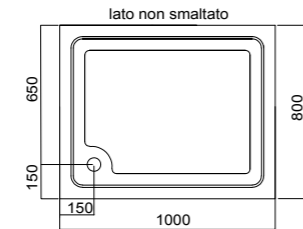

COD. T200500001
 Vaso sospeso
 Wall hung WC

COD. T200700001
 Bidet sospeso
 Wall hung bidet

Piatto doccia h 6 cm
Shower tray h 6 cm

Piatto doccia h 4 cm
Shower tray h 4 cm

COD. **PD07090611**
Piatto doccia 70x90 h 6
Shower-tray 70x90 h 6

COD. **PD10080611**
Piatto doccia 80x100 h 6
Shower-tray 80x100 h 6

COD. **PD12080611**
Piatto doccia 80x120 h 6
Shower-tray 80x120 h 6

COD. **PD12070611**
Piatto doccia 70x120 h 6
Shower-tray 70x120 h 6