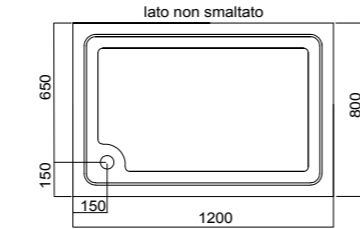

COD. T200500001
 Vaso sospeso
 Wall hung WC

COD. T200700001
 Bidet sospeso
 Wall hung bidet

Piatto doccia h 6 cm
Shower tray h 6 cm

Piatto doccia h 4 cm
Shower tray h 4 cm

COD. **PD07090611**
Piatto doccia 70x90 h 6
Shower-tray 70x90 h 6

COD. **PD10080611**
Piatto doccia 80x100 h 6
Shower-tray 80x100 h 6

COD. **PD12080611**
Piatto doccia 80x120 h 6
Shower-tray 80x120 h 6

COD. **PD12070611**
Piatto doccia 70x120 h 6
Shower-tray 70x120 h 6