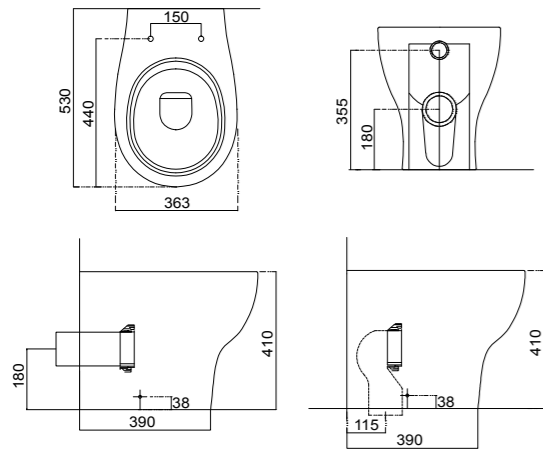

COD. **T10010001** scarico **S**/trap **S**
COD. **T10020001** scarico **P**/trap **P**
Vaso a terra
Back to wall WC