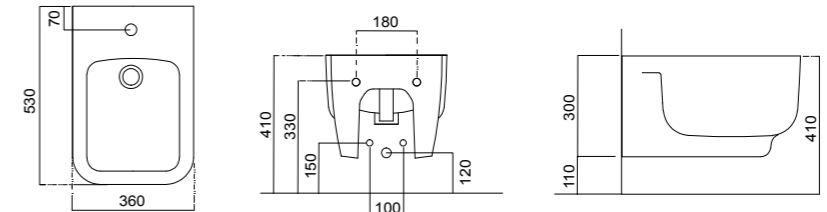

COD. T100500001
 Vaso sospeso
 Wall hung WC

COD. T100700001
 Bidet sospeso
 Wall hung bidet

TOUCH2_SOSPESA / WALLHUNG

Linee parallele e geometriche distinguono la serie Touch 2 sospesa diventando così un tratto distintivo e inconfondibile. Il risultato è un design moderno e contemporaneo per chi si aspetta ed esige un bagno dal look minimal. Una serie bella e funzionale che si adatta perfettamente ad ogni ambiente bagno.

The Touch 2 wallhung series is distinguished by its parallel and geometrical lines, therefore becoming a distinctive and unmistakable feature. For those who expect and demand a minimal look bathroom, the result is a modern and contemporary design. A beautiful and functional range which can be perfectly adapted to any type of bathroom environment.

COD. T200500001
 Vaso sospeso
 Wall hung WC

COD. T200700001
 Bidet sospeso
 Wall hung bidet

Piatto doccia h 6 cm
Shower tray h 6 cm

Piatto doccia h 4 cm
Shower tray h 4 cm

COD. **PD07090611**
Piatto doccia 70x90 h 6
Shower-tray 70x90 h 6

COD. **PD10080611**
Piatto doccia 80x100 h 6
Shower-tray 80x100 h 6

COD. **PD12080611**
Piatto doccia 80x120 h 6
Shower-tray 80x120 h 6

COD. **PD12070611**
Piatto doccia 70x120 h 6
Shower-tray 70x120 h 6