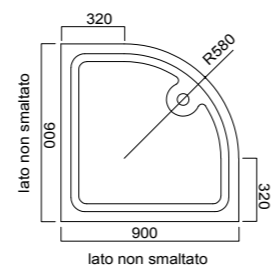

COD. T200500001
 Vaso sospeso
 Wall hung WC

COD. T200700001
 Bidet sospeso
 Wall hung bidet

Piatto doccia h 6 cm
Shower tray h 6 cm

Piatto doccia h 4 cm
Shower tray h 4 cm

COD. **PD07090611**
Piatto doccia 70x90 h 6
Shower-tray 70x90 h 6

COD. **PD10080611**
Piatto doccia 80x100 h 6
Shower-tray 80x100 h 6

COD. **PD12080611**
Piatto doccia 80x120 h 6
Shower-tray 80x120 h 6

COD. **PD12070611**
Piatto doccia 70x120 h 6
Shower-tray 70x120 h 6

COD. **PD19090611**
Piatto doccia angolare 90x90 h 6
Angular shower-tray 90x90 h 6

COD. **PD10070401**
Piatto doccia 70x100 h 4
Shower-tray 70x100 h 4

COD. **PD09090401**
Piatto doccia 90x90 h 4
Shower-tray 90x90 h 4