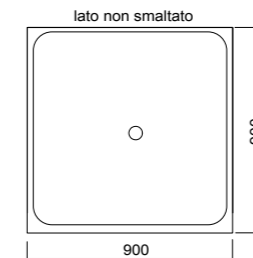

COD. T200500001
 Vaso sospeso
 Wall hung WC

COD. T200700001
 Bidet sospeso
 Wall hung bidet

Piatto doccia h 6 cm
Shower tray h 6 cm

Piatto doccia h 4 cm
Shower tray h 4 cm

COD. **PD07090611**
Piatto doccia 70x90 h 6
Shower-tray 70x90 h 6

COD. **PD10080611**
Piatto doccia 80x100 h 6
Shower-tray 80x100 h 6

COD. **PD12080611**
Piatto doccia 80x120 h 6
Shower-tray 80x120 h 6

COD. **PD12070611**
Piatto doccia 70x120 h 6
Shower-tray 70x120 h 6

COD. **PD19090611**
Piatto doccia angolare 90x90 h 6
Angular shower-tray 90x90 h 6

COD. **PD10070401**
Piatto doccia 70x100 h 4
Shower-tray 70x100 h 4

COD. **PD09090401**
Piatto doccia 90x90 h 4
Shower-tray 90x90 h 4